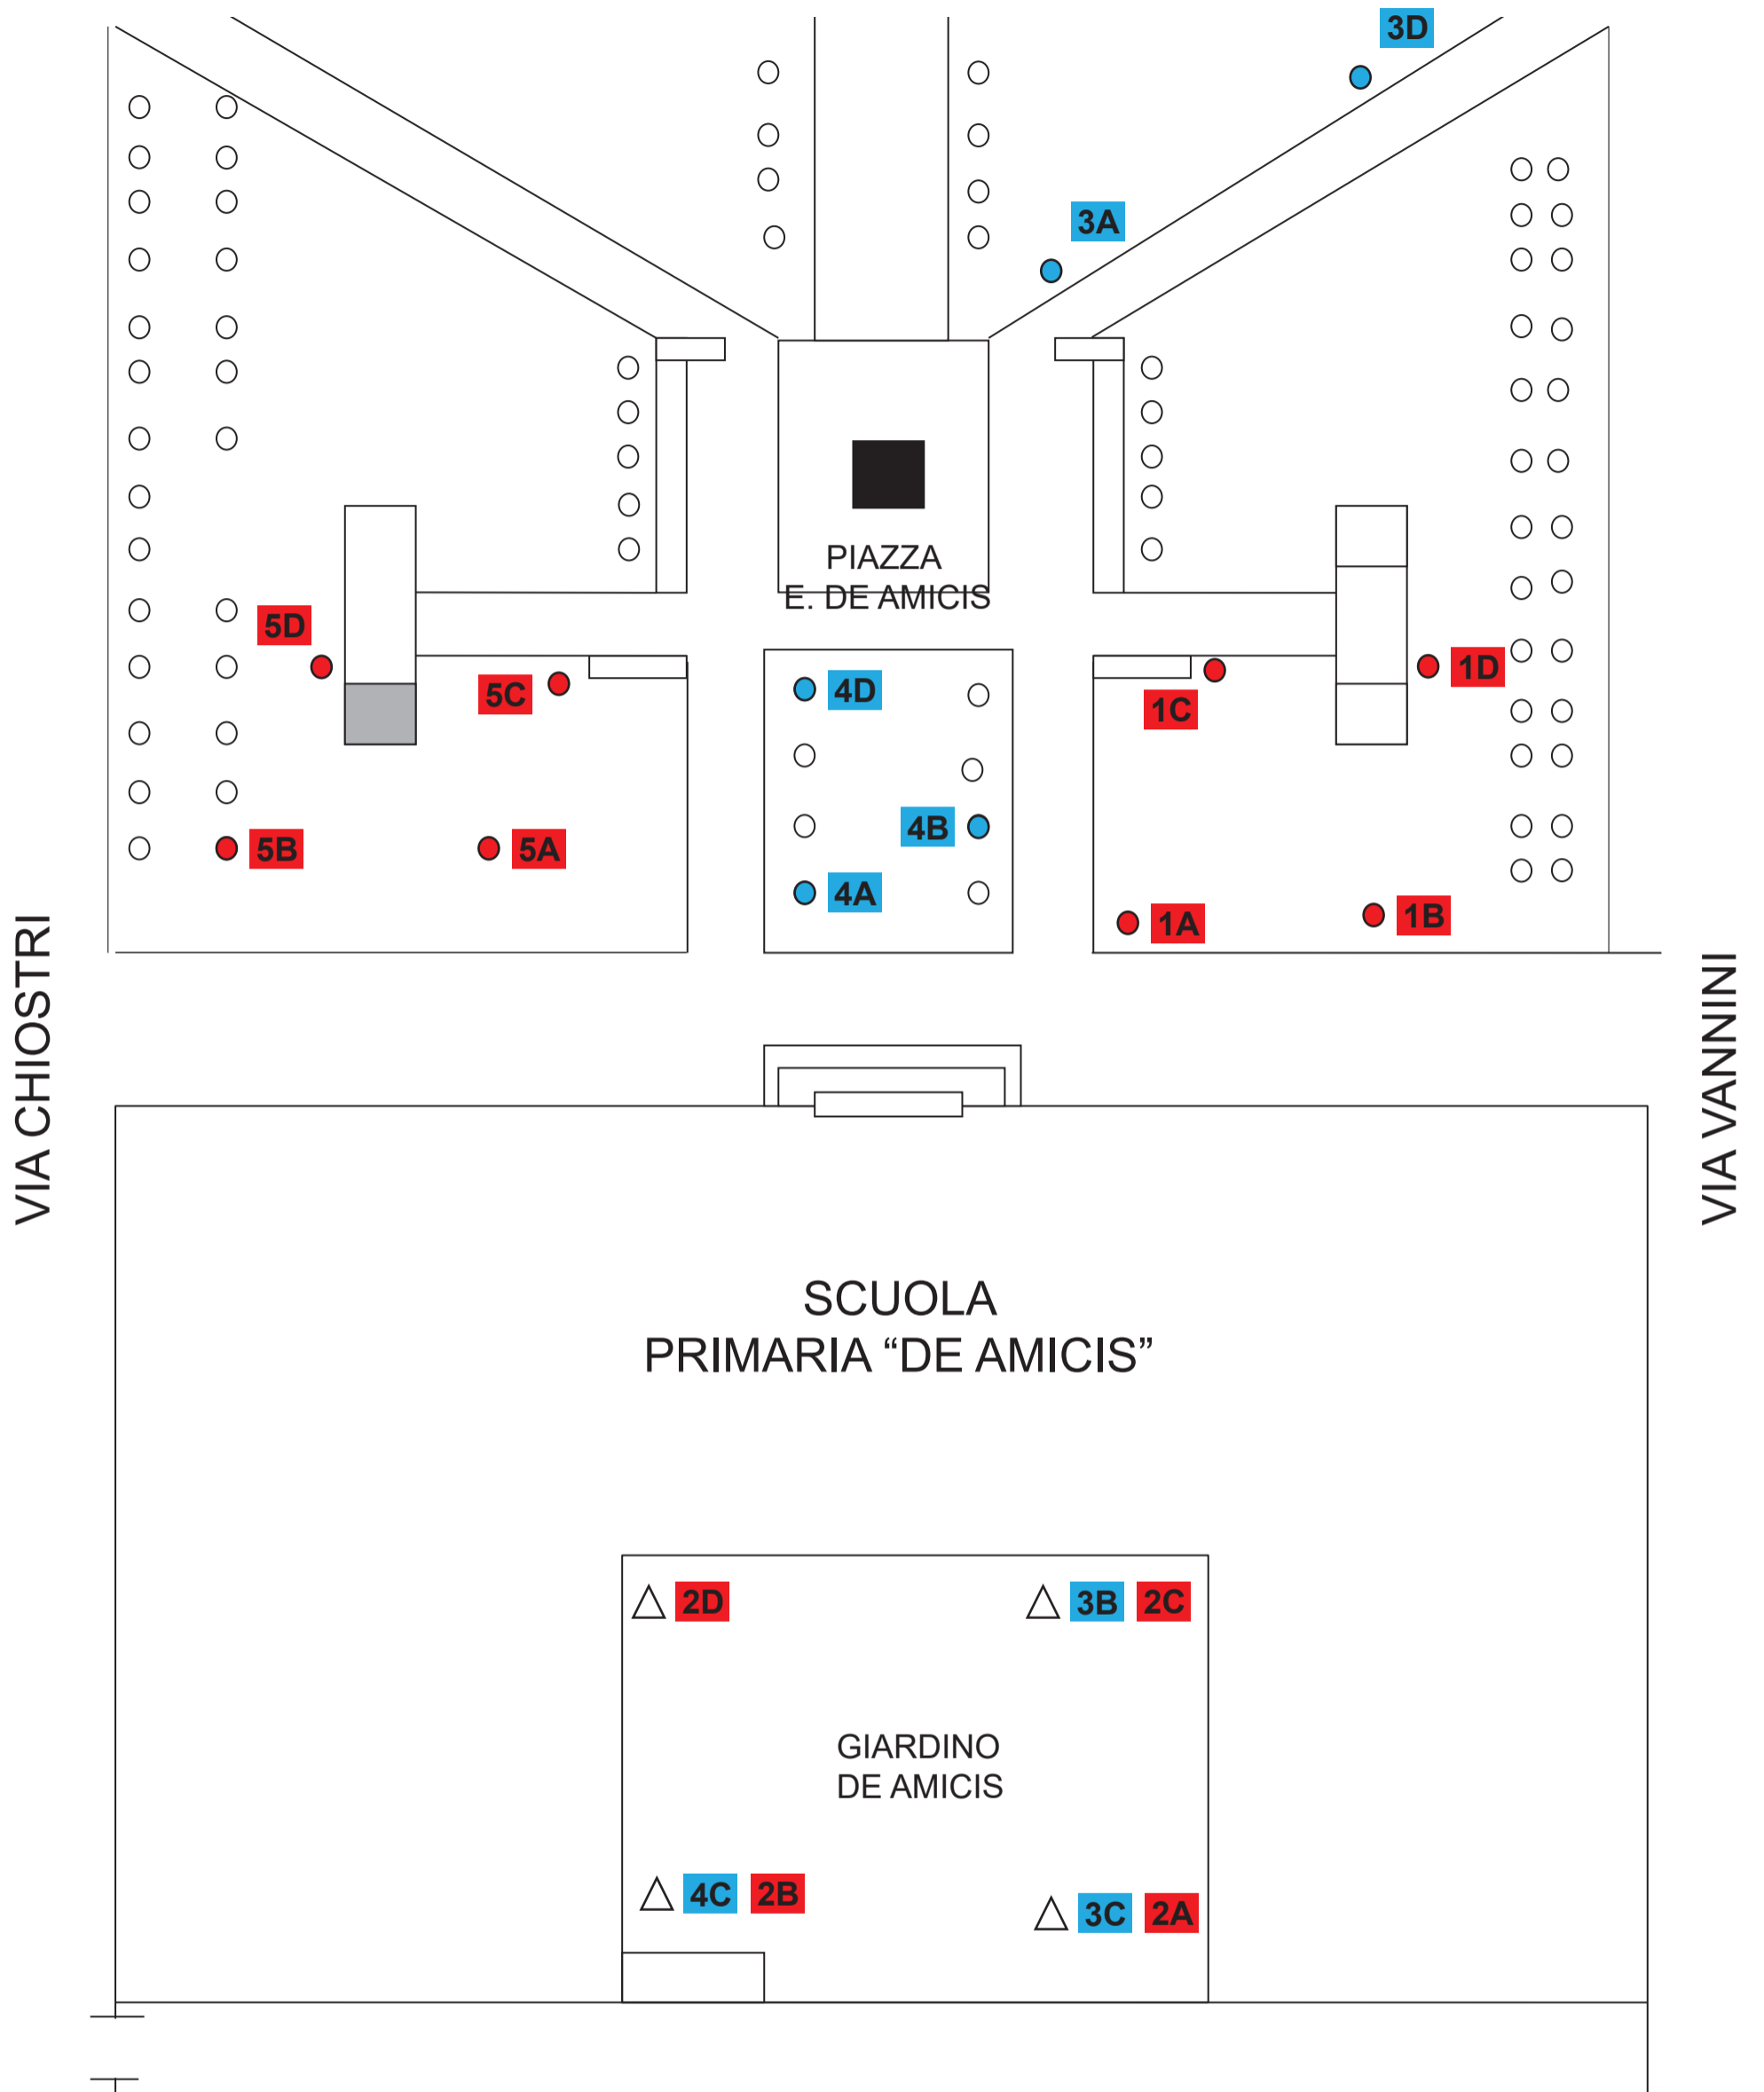

POSTAZIONI DI ENTRATA/USCITA
CLASSI SCUOLA PRIMARIA "DE AMICIS"

 ENTRATA ORE 8.20 USCITA ORE 16.20 CLASSI: 3A - 3B - 3C - 3D - 4A - 4B - 4C - 4D

 ENTRATA ORE 8.30 USCITA ORE 16.30 CLASSI: 1A - 1B - 1C - 1D - 2A - 2B - 2C - 2D
5A - 5B - 5C - 5D